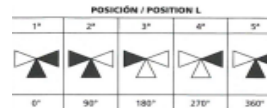

PP kogelkraan, 2 x knelkoppeling 10 bar **034**

03500433	st.	2 x 20mm.
03500435	st.	2 x 25mm.
03500437	st.	2 x 32mm.
03500439	st.	2 x 40mm.
03500441	st.	2 x 50mm.
03500443	st.	2 x 63mm.

PP kogelkraan, knel x binnendraad 10 bar **034**

03500453	st.	20mm. x 1/2"
03500455	st.	25mm. x 3/4"
03500457	st.	32mm. x 1"
03500459	st.	40mm. x 1-1/4"
03500461	st.	50mm. x 1-1/2"
03500463	st.	63mm. x 2"

PP kogelkraan, knel x buitendraad 10 bar **034**

03500473	st.	20mm. x 1/2"
03500475	st.	25mm. x 3/4"
03500477	st.	32mm. x 1"
03500479	st.	40mm. x 1-1/4"
03500481	st.	50mm. x 1-1/2"
03500483	st.	63mm. x 2"