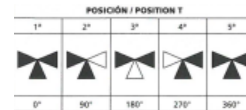

artikelnummer per omschrijving / maat groep

**PVC kogelkraan 2 x PE-100 spie eind
SDR-11, SAFEBLOCK PN-16 / *10** **013**

01625020	st.	20mm.
01625025	st.	25mm.
01625032	st.	32mm.
01625040	st.	40mm.
01625050	st.	50mm.
01625063	st.	63mm.
01625075	st.	75mm.
01625090	st.	90mm.*
01625110	st.	110mm.*

**PVC 3-weg kogelkraan 3 x lijmwartel
"T"- boring PN-16** **013**

01628116	st.	16mm.
01628120	st.	20mm.
01628125	st.	25mm.
01628132	st.	32mm.
01628140	st.	40mm.
01628150	st.	50mm.
01628163	st.	63mm.

**PVC 3-weg kogelkraan 3 x lijmwartel
"L"- boring PN-16** **013**

01628216	st.	16mm.
01628220	st.	20mm.
01628225	st.	25mm.
01628232	st.	32mm.
01628240	st.	40mm.
01628250	st.	50mm.
01628263	st.	63mm.