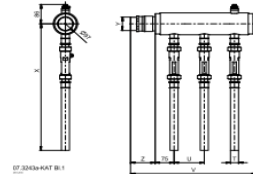

Verdelers Type 97 "L" messing inregelventiel, zonder vul/tap afsluiter

05203232	st.	2 x 32mm. 2" aansluiting	8 - 30 L/min.
05203332	st.	3 x 32mm. 2" aansluiting	8 - 30 L/min.
05203432	st.	4 x 32mm. 2" aansluiting	8 - 30 L/min.
05203532	st.	5 x 32mm. 2" aansluiting	8 - 30 L/min.
05203632	st.	6 x 32mm. 2" aansluiting	8 - 30 L/min.
05203732	st.	7 x 32mm. 2" aansluiting	8 - 30 L/min.
05203832	st.	8 x 32mm. 2" aansluiting	8 - 30 L/min.

052