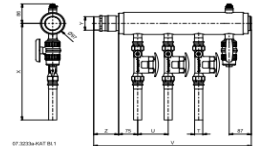

Verdeler Type 97 messing inregelventiel, met vul/tap afsluiter

05201232	st.	2 x 32mm. 2" aansluiting	6 - 20 L/min.
05201332	st.	3 x 32mm. 2" aansluiting	6 - 20 L/min.
05201432	st.	4 x 32mm. 2" aansluiting	6 - 20 L/min.
05201532	st.	5 x 32mm. 2" aansluiting	6 - 20 L/min.
05201632	st.	6 x 32mm. 2" aansluiting	6 - 20 L/min.
05201732	st.	7 x 32mm. 2" aansluiting	6 - 20 L/min.
05201832	st.	8 x 32mm. 2" aansluiting	6 - 20 L/min.

052