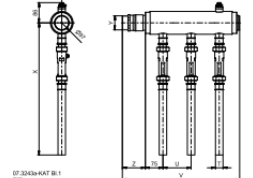

Verdelers Type 97 "L" messing inregelventiel, zonder vul/tap afsluiter

05203942	st.	2 x 40mm. 2" aansluiting	20 - 70 L/min.
05203943	st.	3 x 40mm. 2" aansluiting	20 - 70 L/min.
05203944	st.	4 x 40mm. 2" aansluiting	20 - 70 L/min.
05203945	st.	5 x 40mm. 2" aansluiting	20 - 70 L/min.
05203946	st.	6 x 40mm. 2" aansluiting	20 - 70 L/min.

052