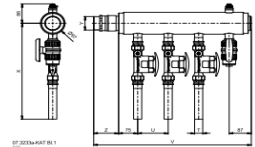

052

Verdeler Type 97 messing inregelventiel, zonder vul/tap afsluiter

05201942	st.	2 x 40mm. 2" aansluiting	20 - 70 L/min.
05201943	st.	3 x 40mm. 2" aansluiting	20 - 70 L/min.
05201944	st.	4 x 40mm. 2" aansluiting	20 - 70 L/min.
05201945	st.	5 x 40mm. 2" aansluiting	20 - 70 L/min.
05201946	st.	6 x 40mm. 2" aansluiting	20 - 70 L/min.

052

Verdeler Type 97 messing inregelventiel, met vul/tap afsluiter

05201240	st.	2 x 40mm. 2" aansluiting	20 - 70 L/min.
05201340	st.	3 x 40mm. 2" aansluiting	20 - 70 L/min.
05201440	st.	4 x 40mm. 2" aansluiting	20 - 70 L/min.
05201540	st.	5 x 40mm. 2" aansluiting	20 - 70 L/min.
05201640	st.	6 x 40mm. 2" aansluiting	20 - 70 L/min.

052

Z=80mm.
Z=80mm.
Z=130mm.
Z=150mm.
Z=210mm.
Z=129mm.
Z=190mm.
Z=150mm.
Z=170mm.
Z=170mm.
Z=90mm.

Verdeler Type 125 PVC kogelkraan, met vul/tap afsluiter

05208142	st.	2 x 40mm.
05208143	st.	3 x 40mm.
05208144	st.	4 x 40mm.
05208145	st.	5 x 40mm.
05208146	st.	6 x 40mm.
05208147	st.	7 x 40mm.
05208148	st.	8 x 40mm.
05208149	st.	9 x 40mm.
05208150	st.	10 x 40mm.
05208151	st.	11 x 40mm.
05208152	st.	12 x 40mm.
05208153	st.	13 x 40mm.
05208154	st.	14 x 40mm.
05208155	st.	15 x 40mm.