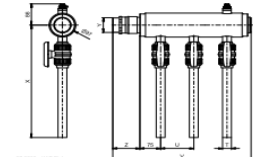

Verdelers Type 97 "L" PVC kogelkraan, zonder vul/tap afsluiter

05202240	st.	2 x 40mm. 2" aansluiting
05202340	st.	3 x 40mm. 2" aansluiting
05202440	st.	4 x 40mm. 2" aansluiting
05202540	st.	5 x 40mm. 2" aansluiting
05202640	st.	6 x 40mm. 2" aansluiting

052