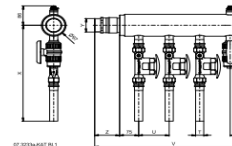

Verdeler Type 125 messing inregelventiel, met vul/tap afsluiter

05208342	st.	2 x 40mm.	20 - 70 L/min.
05208343	st.	3 x 40mm.	20 - 70 L/min.
05208344	st.	4 x 40mm.	20 - 70 L/min.
05208345	st.	5 x 40mm.	20 - 70 L/min.
05208346	st.	6 x 40mm.	20 - 70 L/min.
05208347	st.	7 x 40mm.	20 - 70 L/min.
05208348	st.	8 x 40mm.	20 - 70 L/min.
05208349	st.	9 x 40mm.	20 - 70 L/min.
05208350	st.	10 x 40mm.	20 - 70 L/min.
05208351	st.	11 x 40mm.	20 - 70 L/min.
05208352	st.	12 x 40mm.	20 - 70 L/min.
05208353	st.	13 x 40mm.	20 - 70 L/min.
05208354	st.	14 x 40mm.	20 - 70 L/min.
05208355	st.	15 x 40mm.	20 - 70 L/min.

052