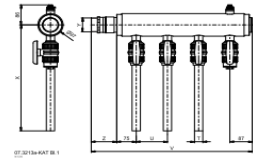

Verdelers Type 97 PVC kogelkraan, met vul/tap afsluiter

05200240	st.	2 x 40mm. 2" aansluiting
05200350	st.	3 x 40mm. 2" aansluiting
05200460	st.	4 x 40mm. 2" aansluiting
05200570	st.	5 x 40mm. 2" aansluiting
05200680	st.	6 x 40mm. 2" aansluiting

052