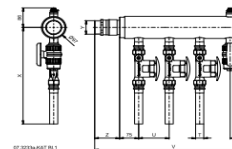

Verdeler Type 125 messing inregelventiel, met vul/tap afsluiter

05208452	st.	2 x 50mm.	20 - 70 L/min.
05208453	st.	3 x 50mm.	20 - 70 L/min.
05208454	st.	4 x 50mm.	20 - 70 L/min.
05208455	st.	5 x 50mm.	20 - 70 L/min.
05208456	st.	6 x 50mm.	20 - 70 L/min.
05208457	st.	7 x 50mm.	20 - 70 L/min.
05208458	st.	8 x 50mm.	20 - 70 L/min.
05208459	st.	9 x 50mm.	20 - 70 L/min.
05208460	st.	10 x 50mm.	20 - 70 L/min.
05208461	st.	11 x 50mm.	20 - 70 L/min.
05208462	st.	12 x 50mm.	20 - 70 L/min.
05208463	st.	13 x 50mm.	20 - 70 L/min.

052