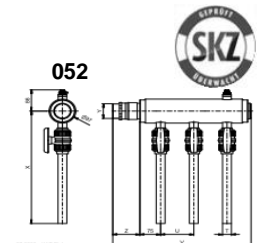

Deze optie heeft geen meerprijs.

Verdelers type 97 technische specs:

max flow	5.4m ³ /h.
materiaal	PE-100
temperatuur	-20°C / +40°C

KOMO® **kiwa** Partner for progress

Verdeler Type 97 "L" PVC kogelkraan, zonder vul/tap afsluiter

05202232	st.	2 x 32mm. 2" aansluiting
05202332	st.	3 x 32mm. 2" aansluiting
05202432	st.	4 x 32mm. 2" aansluiting
05202532	st.	5 x 32mm. 2" aansluiting
05202632	st.	6 x 32mm. 2" aansluiting
05202732	st.	7 x 32mm. 2" aansluiting
05202832	st.	8 x 32mm. 2" aansluiting

artikelnummer per

Omschrijving / maat

groep

Verdelers Type 97 PVC kogelkraan, met vul/tap afsluiter

05200232	st.	2 x 32mm. 2" aansluiting
05200332	st.	3 x 32mm. 2" aansluiting
05200432	st.	4 x 32mm. 2" aansluiting
05200532	st.	5 x 32mm. 2" aansluiting
05200632	st.	6 x 32mm. 2" aansluiting
05200732	st.	7 x 32mm. 2" aansluiting
05200832	st.	8 x 32mm. 2" aansluiting