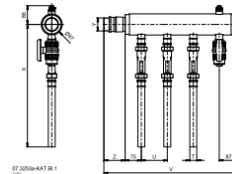

Verdeler Type 125 "L" messing inregelventiel, met vul/tap afsluiter

05208552	st.	2 x 40mm.	20 - 70 L/min.
05208553	st.	3 x 40mm.	20 - 70 L/min.
05208554	st.	4 x 40mm.	20 - 70 L/min.
05208555	st.	5 x 40mm.	20 - 70 L/min.
05208556	st.	6 x 40mm.	20 - 70 L/min.
05208557	st.	7 x 40mm.	20 - 70 L/min.
05208558	st.	8 x 40mm.	20 - 70 L/min.
05208559	st.	9 x 40mm.	20 - 70 L/min.
05208560	st.	10 x 40mm.	20 - 70 L/min.
05208561	st.	11 x 40mm.	20 - 70 L/min.
05208562	st.	12 x 40mm.	20 - 70 L/min.
05208563	st.	13 x 40mm.	20 - 70 L/min.
05208564	st.	14 x 40mm.	20 - 70 L/min.
05208565	st.	15 x 40mm.	20 - 70 L/min.

052