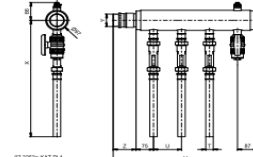

052

Verdelers Type 97 "L" messing inregelventiel, zonder vul/tap afsluiter

05203232	st.	2 x 32mm. 2" aansluiting	8 - 30 L/min.
05203332	st.	3 x 32mm. 2" aansluiting	8 - 30 L/min.
05203432	st.	4 x 32mm. 2" aansluiting	8 - 30 L/min.
05203532	st.	5 x 32mm. 2" aansluiting	8 - 30 L/min.
05203632	st.	6 x 32mm. 2" aansluiting	8 - 30 L/min.
05203732	st.	7 x 32mm. 2" aansluiting	8 - 30 L/min.
05203832	st.	8 x 32mm. 2" aansluiting	8 - 30 L/min.

052

Verdelers Type 97 messing inregelventiel, met vul/tap afsluiter

05203932	st.	2 x 32mm. 2" aansluiting	8 - 30 L/min.
05203933	st.	3 x 32mm. 2" aansluiting	8 - 30 L/min.
05203934	st.	4 x 32mm. 2" aansluiting	8 - 30 L/min.
05203935	st.	5 x 32mm. 2" aansluiting	8 - 30 L/min.
05203936	st.	6 x 32mm. 2" aansluiting	8 - 30 L/min.
05203937	st.	7 x 32mm. 2" aansluiting	8 - 30 L/min.
05203938	st.	8 x 32mm. 2" aansluiting	8 - 30 L/min.

052

Verdelers Type 97 "L" messing inregelventiel, zonder vul/tap afsluiter

05203942	st.	2 x 40mm. 2" aansluiting	20 - 70 L/min.
05203943	st.	3 x 40mm. 2" aansluiting	20 - 70 L/min.
05203944	st.	4 x 40mm. 2" aansluiting	20 - 70 L/min.
05203945	st.	5 x 40mm. 2" aansluiting	20 - 70 L/min.
05203946	st.	6 x 40mm. 2" aansluiting	20 - 70 L/min.