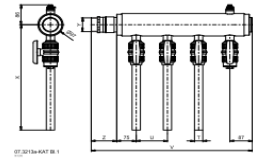

05202232	st.	2 x 32mm. 2" aansluiting
05202332	st.	3 x 32mm. 2" aansluiting
05202432	st.	4 x 32mm. 2" aansluiting
05202532	st.	5 x 32mm. 2" aansluiting
05202632	st.	6 x 32mm. 2" aansluiting
05202732	st.	7 x 32mm. 2" aansluiting
05202832	st.	8 x 32mm. 2" aansluiting

artikelnummer per

Omschrijving / maat

groep

Verdelers Type 97 PVC kogelkraan, met vul/tap afsluiter

05200232	st.	2 x 32mm. 2" aansluiting
05200332	st.	3 x 32mm. 2" aansluiting
05200432	st.	4 x 32mm. 2" aansluiting
05200532	st.	5 x 32mm. 2" aansluiting
05200632	st.	6 x 32mm. 2" aansluiting
05200732	st.	7 x 32mm. 2" aansluiting
05200832	st.	8 x 32mm. 2" aansluiting

052

Verdelers Type 97 "L" PVC kogelkraan, zonder vul/tap afsluiter

05202240	st.	2 x 40mm. 2" aansluiting
05202340	st.	3 x 40mm. 2" aansluiting
05202440	st.	4 x 40mm. 2" aansluiting
05202540	st.	5 x 40mm. 2" aansluiting
05202640	st.	6 x 40mm. 2" aansluiting