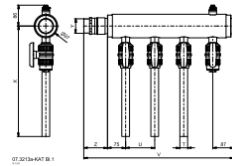

052

Z=80mm.
Z=80mm.
Z=130mm.
Z=150mm.
Z=210mm.
Z=129mm.
Z=190mm.
Z=150mm.
Z=170mm.
Z=170mm.
Z=90mm.

Verdeler Type 125 PVC kogelkraan, met vul/tap afsluiter

05208142	st.	2 x 40mm.
05208143	st.	3 x 40mm.
05208144	st.	4 x 40mm.
05208145	st.	5 x 40mm.
05208146	st.	6 x 40mm.
05208147	st.	7 x 40mm.
05208148	st.	8 x 40mm.
05208149	st.	9 x 40mm.
05208150	st.	10 x 40mm.
05208151	st.	11 x 40mm.
05208152	st.	12 x 40mm.
05208153	st.	13 x 40mm.
05208154	st.	14 x 40mm.
05208155	st.	15 x 40mm.

052

artikelnummer per

Omschrijving / maat

groep

Verdeler Type 125 PVC kogelkraan, met vul/tap afsluiter

05208252	st.	2 x 50mm.
05208253	st.	3 x 50mm.
05208254	st.	4 x 50mm.
05208255	st.	5 x 50mm.
05208256	st.	6 x 50mm.
05208257	st.	7 x 50mm.
05208258	st.	8 x 50mm.
05208259	st.	9 x 50mm.
05208260	st.	10 x 50mm.
05208261	st.	11 x 50mm.
05208262	st.	12 x 50mm.
05208263	st.	13 x 50mm.
05208264	st.	14 x 50mm.
05208265	st.	15 x 50mm.

052

Verdeler Type 125 "L" messing inregelventiel, met vul/tap afsluiter

05208552	st.	2 x 40mm.	20 - 70 L/min.
05208553	st.	3 x 40mm.	20 - 70 L/min.
05208554	st.	4 x 40mm.	20 - 70 L/min.
05208555	st.	5 x 40mm.	20 - 70 L/min.
05208556	st.	6 x 40mm.	20 - 70 L/min.
05208557	st.	7 x 40mm.	20 - 70 L/min.
05208558	st.	8 x 40mm.	20 - 70 L/min.
05208559	st.	9 x 40mm.	20 - 70 L/min.
05208560	st.	10 x 40mm.	20 - 70 L/min.
05208561	st.	11 x 40mm.	20 - 70 L/min.
05208562	st.	12 x 40mm.	20 - 70 L/min.
05208563	st.	13 x 40mm.	20 - 70 L/min.
05208564	st.	14 x 40mm.	20 - 70 L/min.
05208565	st.	15 x 40mm.	20 - 70 L/min.