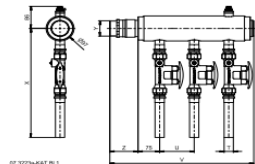

Verdeler Type 97 messing inregelventiel, zonder vul/tap afsluiter

05201942	st.	2 x 40mm. 2" aansluiting	20 - 70 L/min.
05201943	st.	3 x 40mm. 2" aansluiting	20 - 70 L/min.
05201944	st.	4 x 40mm. 2" aansluiting	20 - 70 L/min.
05201945	st.	5 x 40mm. 2" aansluiting	20 - 70 L/min.
05201946	st.	6 x 40mm. 2" aansluiting	20 - 70 L/min.

052