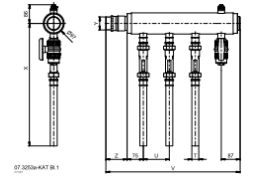

052

Verdelers Type 97 "L" messing inregelventiel, zonder vul/tap afsluiter

05203942	st.	2 x 40mm. 2" aansluiting	20 - 70 L/min.
05203943	st.	3 x 40mm. 2" aansluiting	20 - 70 L/min.
05203944	st.	4 x 40mm. 2" aansluiting	20 - 70 L/min.
05203945	st.	5 x 40mm. 2" aansluiting	20 - 70 L/min.
05203946	st.	6 x 40mm. 2" aansluiting	20 - 70 L/min.

052

Verdelers Type 97 messing inregelventiel, met vul/tap afsluiter

05200942	st.	2 x 40mm. 2" aansluiting	20 - 70 L/min.
05200943	st.	3 x 40mm. 2" aansluiting	20 - 70 L/min.
05200944	st.	4 x 40mm. 2" aansluiting	20 - 70 L/min.
05200945	st.	5 x 40mm. 2" aansluiting	20 - 70 L/min.
05200946	st.	6 x 40mm. 2" aansluiting	20 - 70 L/min.

052

artikelnummer per

Omschrijving / maat

groep

Verdeler Type 97 messing inregelventiel, zonder vul/tap afsluiter

05200932	st.	2 x 32mm. 2" aansluiting	6 - 20 L/min.
05200933	st.	3 x 32mm. 2" aansluiting	6 - 20 L/min.
05200934	st.	4 x 32mm. 2" aansluiting	6 - 20 L/min.
05200935	st.	5 x 32mm. 2" aansluiting	6 - 20 L/min.
05200936	st.	6 x 32mm. 2" aansluiting	6 - 20 L/min.
05200937	st.	7 x 32mm. 2" aansluiting	6 - 20 L/min.
05200938	st.	8 x 32mm. 2" aansluiting	6 - 20 L/min.