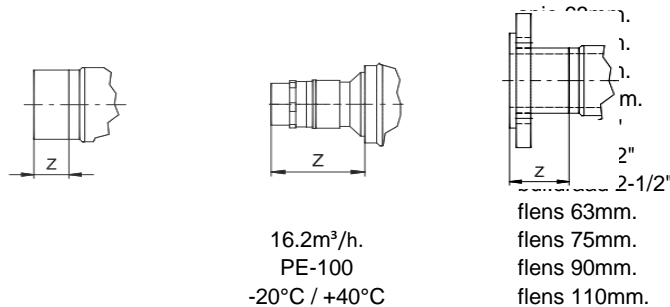

05200932	st.	2 x 32mm. 2" aansluiting	6 - 20 L/min.
05200933	st.	3 x 32mm. 2" aansluiting	6 - 20 L/min.
05200934	st.	4 x 32mm. 2" aansluiting	6 - 20 L/min.
05200935	st.	5 x 32mm. 2" aansluiting	6 - 20 L/min.
05200936	st.	6 x 32mm. 2" aansluiting	6 - 20 L/min.
05200937	st.	7 x 32mm. 2" aansluiting	6 - 20 L/min.
05200938	st.	8 x 32mm. 2" aansluiting	6 - 20 L/min.

052

Verdeler Type 97 messing inregelventiel, met vul/tap afsluiter

05201232	st.	2 x 32mm. 2" aansluiting	6 - 20 L/min.
05201332	st.	3 x 32mm. 2" aansluiting	6 - 20 L/min.
05201432	st.	4 x 32mm. 2" aansluiting	6 - 20 L/min.
05201532	st.	5 x 32mm. 2" aansluiting	6 - 20 L/min.
05201632	st.	6 x 32mm. 2" aansluiting	6 - 20 L/min.
05201732	st.	7 x 32mm. 2" aansluiting	6 - 20 L/min.
05201832	st.	8 x 32mm. 2" aansluiting	6 - 20 L/min.

052

Verdeler Type 97 messing inregelventiel, zonder vul/tap afsluiter

05201942	st.	2 x 40mm. 2" aansluiting	20 - 70 L/min.
05201943	st.	3 x 40mm. 2" aansluiting	20 - 70 L/min.
05201944	st.	4 x 40mm. 2" aansluiting	20 - 70 L/min.
05201945	st.	5 x 40mm. 2" aansluiting	20 - 70 L/min.
05201946	st.	6 x 40mm. 2" aansluiting	20 - 70 L/min.

052

Verdeler Type 97 messing inregelventiel, met vul/tap afsluiter

05201240	st.	2 x 40mm. 2" aansluiting	20 - 70 L/min.
05201340	st.	3 x 40mm. 2" aansluiting	20 - 70 L/min.
05201440	st.	4 x 40mm. 2" aansluiting	20 - 70 L/min.
05201540	st.	5 x 40mm. 2" aansluiting	20 - 70 L/min.
05201640	st.	6 x 40mm. 2" aansluiting	20 - 70 L/min.

052

Z=80mm.
Z=80mm.
Z=130mm.
Z=150mm.
Z=210mm.
Z=129mm.
Z=190mm.
Z=150mm.
Z=170mm.
Z=170mm.
Z=90mm.

Verdeler Type 125 PVC kogelkraan, met vul/tap afsluiter

05208142	st.	2 x 40mm.
05208143	st.	3 x 40mm.
05208144	st.	4 x 40mm.
05208145	st.	5 x 40mm.
05208146	st.	6 x 40mm.
05208147	st.	7 x 40mm.
05208148	st.	8 x 40mm.
05208149	st.	9 x 40mm.
05208150	st.	10 x 40mm.
05208151	st.	11 x 40mm.
05208152	st.	12 x 40mm.
05208153	st.	13 x 40mm.
05208154	st.	14 x 40mm.
05208155	st.	15 x 40mm.

052