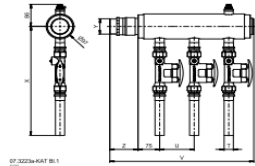

052

artikelnummer per

Omschrijving / maat

groep

Verdeler Type 97 messing inregelventiel, zonder vul/tap afsluiter

05200932	st.	2 x 32mm. 2" aansluiting	6 - 20 L/min.
05200933	st.	3 x 32mm. 2" aansluiting	6 - 20 L/min.
05200934	st.	4 x 32mm. 2" aansluiting	6 - 20 L/min.
05200935	st.	5 x 32mm. 2" aansluiting	6 - 20 L/min.
05200936	st.	6 x 32mm. 2" aansluiting	6 - 20 L/min.
05200937	st.	7 x 32mm. 2" aansluiting	6 - 20 L/min.
05200938	st.	8 x 32mm. 2" aansluiting	6 - 20 L/min.

052

Verdeler Type 97 messing inregelventiel, met vul/tap afsluiter

05201232	st.	2 x 32mm. 2" aansluiting	6 - 20 L/min.
05201332	st.	3 x 32mm. 2" aansluiting	6 - 20 L/min.
05201432	st.	4 x 32mm. 2" aansluiting	6 - 20 L/min.
05201532	st.	5 x 32mm. 2" aansluiting	6 - 20 L/min.
05201632	st.	6 x 32mm. 2" aansluiting	6 - 20 L/min.
05201732	st.	7 x 32mm. 2" aansluiting	6 - 20 L/min.
05201832	st.	8 x 32mm. 2" aansluiting	6 - 20 L/min.