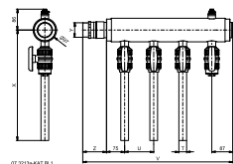

052

Z=80mm.
Z=80mm.
Z=130mm.
Z=150mm.
Z=210mm.
Z=129mm.
Z=190mm.
Z=150mm.
Z=170mm.
Z=170mm.
Z=90mm.

Verdeler Type 125 PVC kogelkraan, met vul/tap afsluiter

05208142	st.	2 x 40mm.
05208143	st.	3 x 40mm.
05208144	st.	4 x 40mm.
05208145	st.	5 x 40mm.
05208146	st.	6 x 40mm.
05208147	st.	7 x 40mm.
05208148	st.	8 x 40mm.
05208149	st.	9 x 40mm.
05208150	st.	10 x 40mm.
05208151	st.	11 x 40mm.
05208152	st.	12 x 40mm.
05208153	st.	13 x 40mm.
05208154	st.	14 x 40mm.
05208155	st.	15 x 40mm.

052

artikelnummer per

Omschrijving / maat

groep

Verdeler Type 125 PVC kogelkraan, met vul/tap afsluiter

05208252	st.	2 x 50mm.
05208253	st.	3 x 50mm.
05208254	st.	4 x 50mm.
05208255	st.	5 x 50mm.
05208256	st.	6 x 50mm.
05208257	st.	7 x 50mm.
05208258	st.	8 x 50mm.
05208259	st.	9 x 50mm.
05208260	st.	10 x 50mm.
05208261	st.	11 x 50mm.
05208262	st.	12 x 50mm.
05208263	st.	13 x 50mm.
05208264	st.	14 x 50mm.
05208265	st.	15 x 50mm.