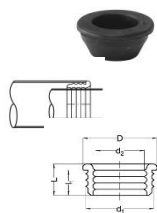

**Rubber lippenring t.b.v. sifonmof / bocht
tevens t.b.v. buis-in-buis verbinding** 018

18513301	st.	50 x 32mm. (1-1/4")	
18513501	st.	50 x 40mm. (1-1/2")	
18513303	st.	56 x 32mm. (1-1/4")	
18513503	st.	56 x 40mm. (1-1/2")	
18513502	st.	63 x 32mm. (1-1/4")	
18513602	st.	63 x 40mm. (1-1/2")	
18513702	st.	63 x 50mm. (2")