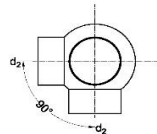

PE kogel T-stuk 2-voudig, 90° 018

18241114	st.	110 x 50mm.	
18241115	st.	110 x 56mm.	
18241116	st.	110 x 63mm.	
18241117	st.	110 x 75mm.	
18241119	st.	110 x 90mm.	
18241101	st.	110 x 110mm.	
18241214	st.	125 x 50mm.	
18241215	st.	125 x 56mm.	
18241117	st.	125 x 75mm.	
18241201	st.	125 x 110mm.	
18241212	st.	125 x 125mm.